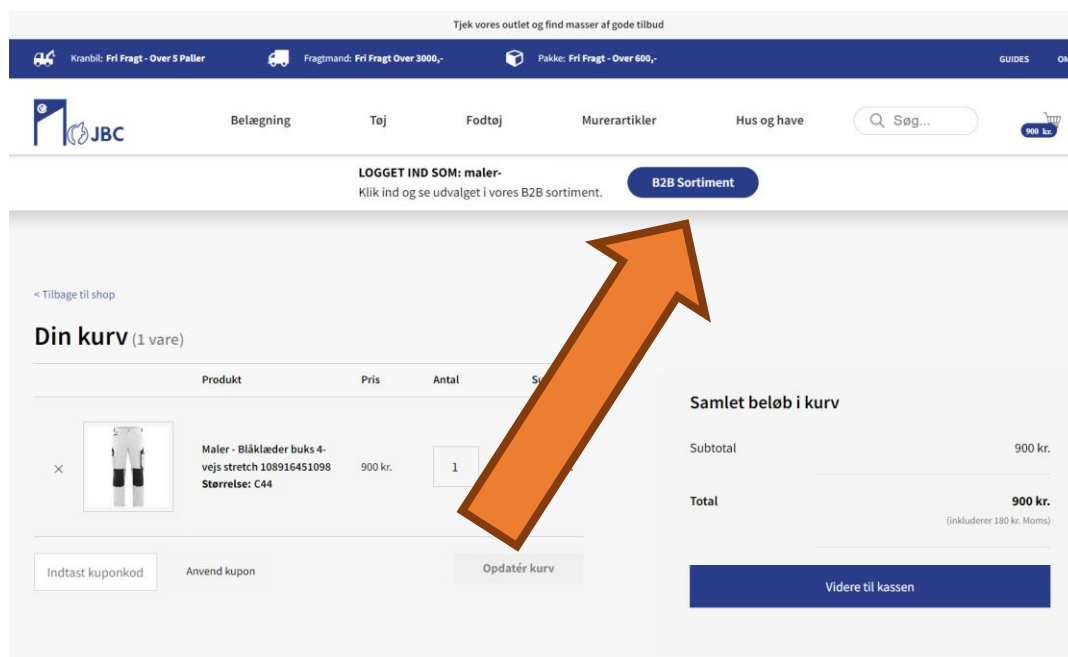

2:

Når du er logget ind, kommer du ind på din personlige side.

Her vælger du "B2B sortiment", for at se det tøj, du kan vælge imellem.

The screenshot shows the user's personal page after logging in. At the top, there is a navigation bar with the JBC logo and menu items: Belægning, Arbejdstøj, Tøj, Fodtøj, Murerartikler, and Hus og have. Below the navigation bar, there is a section titled "Klik ind og se udvalget i vores B2B sortiment." with two buttons: "B2B sortiment" and "Log ud". A large orange arrow points from the "B2B sortiment" button to the "Arbejdstøj" menu item.

3:

Når du har valgt, hvilket tøj du ønsker, skal du vælge størrelse, og tilføje til kurv.

Du kan se på ikonet med indkøbskurven, for at se hvor meget du har købt for.

4:

Hvis du står i indkøbskurven – og skal tilbage til jeres udvalg af tøj: Så skal trykke på "B2B Sortiment".

5:

Når du har valgt det tøj, du ønsker, og er klar til at sende bestillingen, går du til indkøbskurven. Her trykker du **”Videre til kassen”**:

LOGGET IND SOM: maler-
Klik ind og se udvalget i vores B2B sortiment.