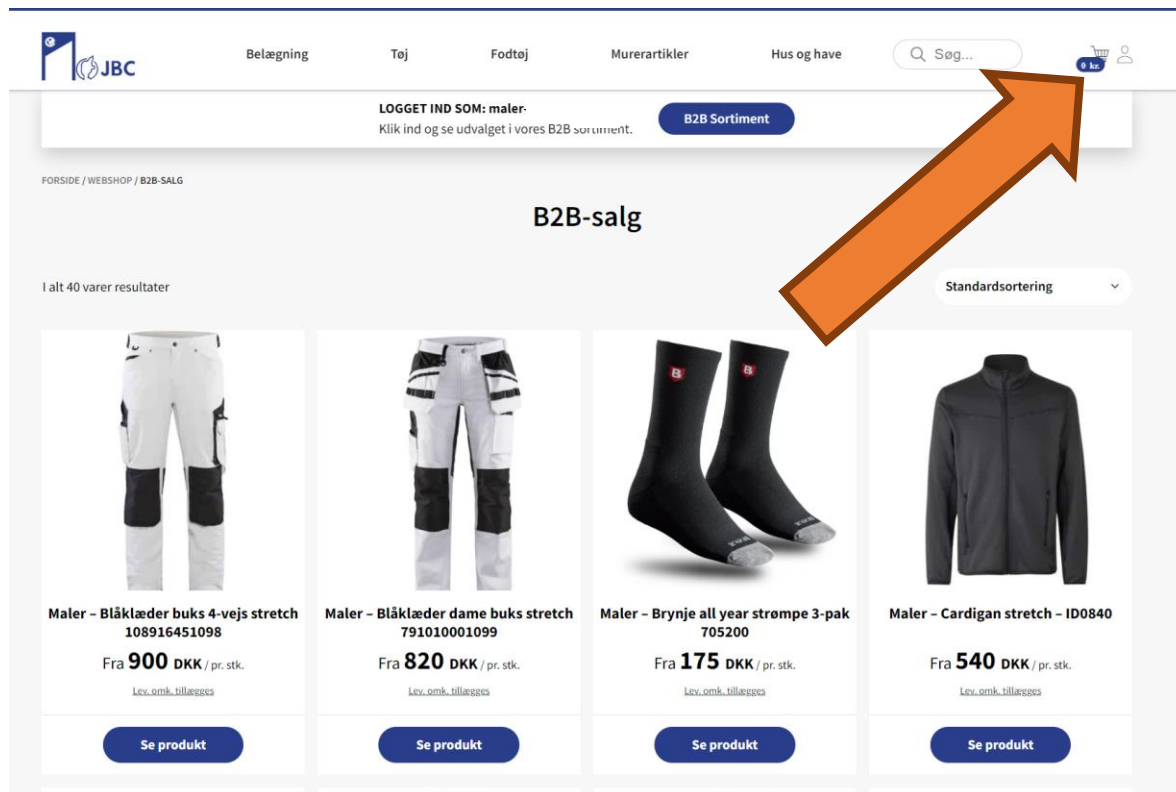

VEJLEDNING – OLE HANSEN – BESTILLING AF TØJ

1:

Skriv <https://vkbeton.dk/min-konto/>

Skriv her tilsendte brugernavn og kode.

The screenshot shows the login page of the website. At the top, there is a navigation bar with the JBC logo and menu items: Belægning, Arbejdstøj, Tøj, Murerartikler, and Hus og have. Below the navigation bar, there are two main sections: "Log ind" and "Opret en kundekonto". The "Log ind" section has two input fields: "Brugernavn eller e-mailadresse" and "Adgangskode". There is a "Log ind" button and a "Husk mig" checkbox. The "Opret en kundekonto" section has an "E-mailadresse" input field and an "Opret en kundekonto" button. A large orange arrow points from the "Arbejdstøj" menu item to the "Log ind" section.

2:

Når du er logget ind, kommer du ind på din personlige side.

Her vælger du "B2B sortiment", for at se det tøj, du kan vælge imellem.

The screenshot shows the user's personal page after logging in. At the top, there is a navigation bar with the JBC logo and menu items: Belægning, Arbejdstøj, Tøj, Fodtøj, Murerartikler, and Hus og have. Below the navigation bar, there is a section titled "Klik ind og se udvalget i vores B2B sortiment." with two buttons: "B2B sortiment" and "Log ud". A large orange arrow points from the "B2B sortiment" button to the "Arbejdstøj" menu item.

3:

Når du har valgt, hvilket tøj du ønsker, skal du vælge størrelse, og tilføje til kurv.

Du kan se på ikonet med indkøbskurven, for at se hvor meget du har købt for.

4:

Hvis du står i indkøbskurven – og skal tilbage til jeres udvalg af tøj: Så skal trykke på "B2B Sortiment".